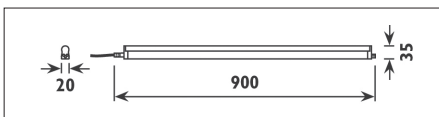

230V LED | Wall lights | Decorative

LED100 • LED101 • LED102

LKD001 • LKD002 • LKD003

LED100 • LED101 • LED102

LKD001 • LKD002 • LKD003

LED100 • LED101 • LED102 Aluminium base with PC shade											
LKD001 • LKD002 • LKD003 Plastic body											
Code	Class	IP	QC	Lamp/s		Dimensions (mm)			Feature Can interconnect	Lumen	Colour/s White
				LED (factory fitted)	Driver included (not dimmable)	Length	Width	Height			
LED100	I	20	21	9w (4500K)	•	570	23	33.5	•	700	•
LED101	I	20	21	18w (4500K)	•	1170	23	33.5	•	1400	•
LED102	I	20	21	20w (4500K)	•	1470	23	33.5	•	1930	•
LKD001	I	20	21	10w (3500K)	•	600	20	35	•	750	•
LKD002	I	20	21	14w (3500K)	•	900	20	35	•	1150	•
LKD003	I	20	21	20w (3500K)	•	1200	20	35	•	1750	•