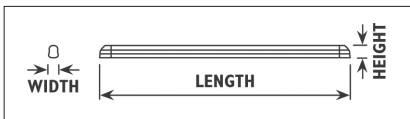

230V LED | Wall lights | Decorative

LED100 • LED101 • LED102

LKD001 • LKD002 • LKD003

LED100 • LED101 • LED102

LKD001 • LKD002 • LKD003

LED100 • LED101 • LED102 Aluminium base with PC shade											
LKD001 • LKD002 • LKD003 Plastic body											
Code	Class	IP	QC	Lamp/s		Dimensions (mm)			Feature Can interconnect	Lumen	Colour/s White
				LED (factory fitted)	Driver included (not dimmable)	Length	Width	Height			
LED100	I	20	21	9w (4500K)	•	570	23	33.5	•	700	•
LED101	I	20	21	18w (4500K)	•	1170	23	33.5	•	1400	•
LED102	I	20	21	20w (4500K)	•	1470	23	33.5	•	1930	•
LKD001	I	20	21	10w (3500K)	•	600	20	35	•	750	•
LKD002	I	20	21	14w (3500K)	•	900	20	35	•	1150	•
LKD003	I	20	21	20w (3500K)	•	1200	20	35	•	1750	•